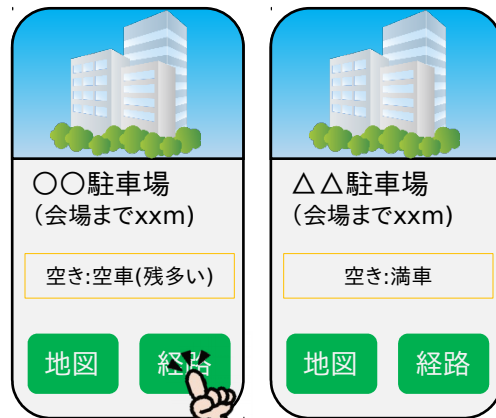

この機能はスマートフォンの標準地図アプリが「GoogleMap」の場合に正しく動作します

黒潮町公式LINEから「観光」をタップ

「駐車場検索」をタップ

「位置情報を開く」をタップ

この機能はスマートフォンの標準地図アプリが「GoogleMap」の場合に正しく動作します

画面右上の「送信」をタップ

検索範囲を選択してください。
*選択肢をタップしていただくか、
キーボードで距離をkm単位で入力
してください

検索したい範囲の選択肢をタップ
またはキーボードで数値(km)を入力

希望する駐車場の「経路」または
「地図」をタップ