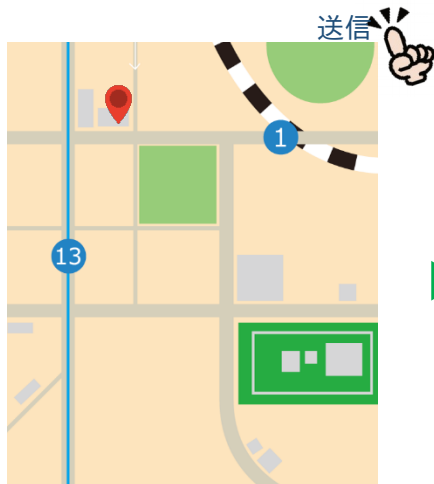

この機能はスマートフォンの標準地図アプリが「GoogleMap」の場合に正しく動作します

黒潮町公式LINEから「観光」をタップ

「駐車場検索」をタップ

「位置情報を開く」をタップ

この機能はスマートフォンの標準地図アプリが「GoogleMap」の場合に正しく動作します

画面右上の「送信」をタップ

検索範囲を選択してください。
*選択肢をタップしていただくか、
キーボードで距離をkm単位で入力
してください

検索したい範囲の選択肢をタップ
またはキーボードで数値(km)を入力

希望する駐車場の「経路」または
「地図」をタップ