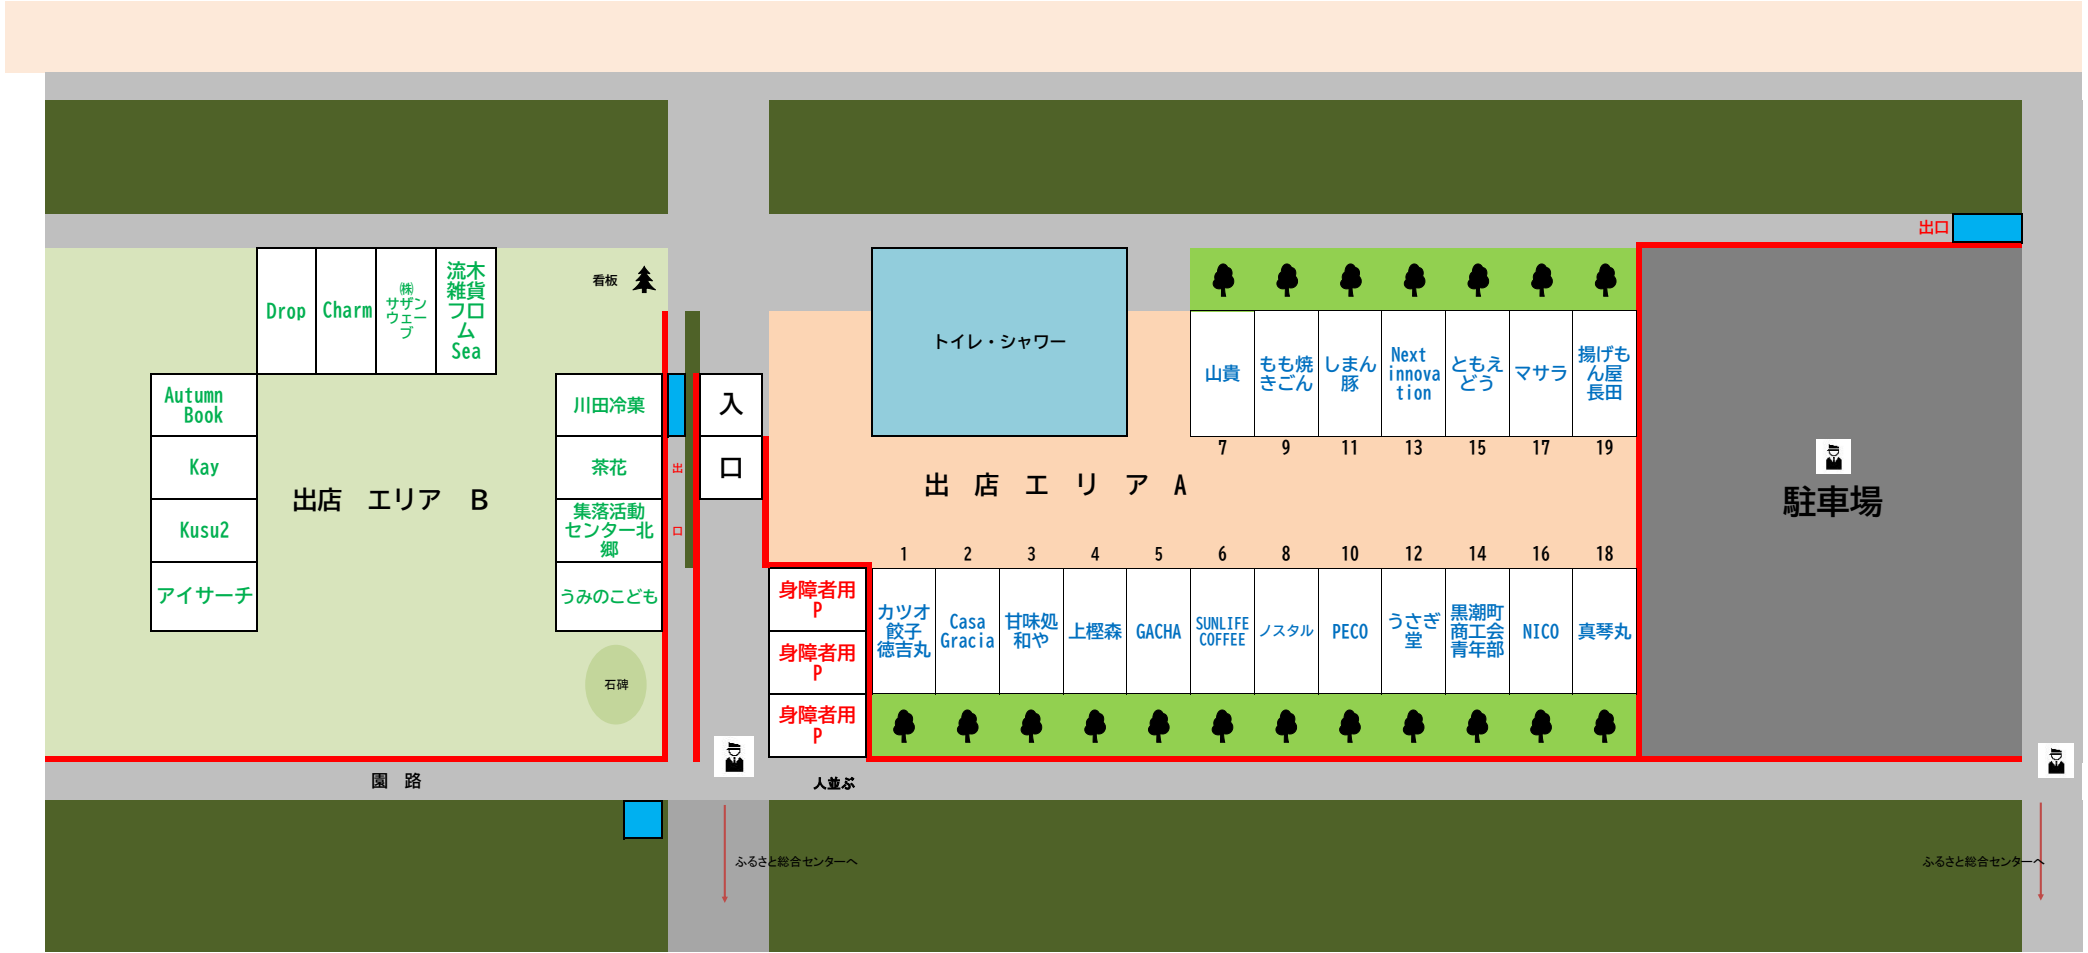

海辺のお店やさん一覧

駐車場エリア		【 出 店 内 容 】	5/1	5/2	5/3	5/4	5/5
Casa Gracia	タイスープ、コーヒー、ジュース、Tシャツ		●	●	●	●	●
しまん豚	豚はらみ串		●	●	●	●	●
Next innovation	牛串、あげたこ焼き、ももニンニク串、肉巻きおにぎり、かき氷		●	●	●	●	●
かつお餃子徳吉丸	かつおギョーザ		●	●	●	●	●
山貴	四万十肉巻きおにぎり、フライドポテト、あげたこ焼き、かき氷、ドリンク		●	●	●	●	●
甘味処和や	くじら焼き		●	●	●	●	●
ともえどう	宗田節のだしたこ焼き、かき氷、お茶		●	●	●	●	●
うさぎ堂	米袋バッグ、カエルポシェット、猫の首輪、ポーチ、アクセサリ、はんこなど		●	●	●	●	●
上樫森	ボカナッツ、ビール、カクテル、文旦スムージーなど		●	●	●	●	●
もも焼ごん	地鶏もも焼き、ビール		●	●	●	●	●
マサラ	インドカレー、豆乳チャイ、瓶詰		●	●	●	●	●
SUNLIFE COFFEE	ホットコーヒー、アイスコーヒー		●	●	●	●	●
GACHA	焼きたてクレープ		●	●	●	●	●
ノスタル	イモ天、手作り雑貨（ステンドグラス）		●	●	●	●	-
真琴丸	からあげ、かき氷、ソフトドリンク		●	●	●	●	●
揚げもん屋 長田	串カツセット、手羽揚げくん		●	●	●	●	●
PECO	サンドイッチ、ドリンク		-	-	●	●	●
NICO	焼きそば、ビール、オムそば、ソーセージ、ソフトドリンク		●	●	●	●	●
黒潮町商工会青年部	生ビール、ソフトドリンク		●	●	●	●	●
芝生スペース			5/1	5/2	5/3	5/4	5/5
川田冷菓	アイスクリン（バニラ、イチゴ、その他）		●	●	●	●	●
Kay	天然石のアクセサリ		-	-	-	●	●
流木雑貨フロムSea	流木雑貨、ポストカード、シーグラス等		●	●	●	●	●
Charm	革細工（バッグ、財布など）、リメイクデニム（バッグ、前掛けなど）		●	●	●	●	●
Drop	ハンドメイド商品・くじ引き		●	-	●	●	●
Autumn・Book	アクセサリ（ペンダント・ネックレス・ブレスレット・ピアス・ヘアゴムなど）		●	●		●	●
茶花 Cha-ka	タルト、チーズケーキ、プリン他焼き菓子		●	-	-	-	●
kusu2	消しゴムはんこ、キーホルダー、布雑貨		●		●		
集落活動センター北郷	ちらしずし、すり身フライ、いたどりのきんぴら、芋天（予定）		-	-	-	-	●
うみのこども	プラごみアートワークショップ、エコグッズ販売		●	-	-	-	-
アイサーチ・ジャパン	イルカすくいゲーム		●	●	-	-	-
(有)サザンウェーブ	ハーバリウム、花材、ハーバリウムアクセサリなど		●	●	●	●	●

Drop Charm 餅サマエウ 流木雑貨 フロム Sea

Autumn Book
Kay
Kusu2
アイサーチ

出店 エリア B

看板 樹
川田冷菓
茶花
集落活動センター北郷
うみのこども

石碑

トイレ・シャワー

山貴 もも焼 しまん Next ともえ マサラ 揚げも
7 9 11 13 15 17 19
ごん 豚 innovation どう 屋長田

出店 エリア A

1	2	3	4	5	6	8	10	12	14	16	18
カツオ 餃子 徳吉丸	Casa Gracia	甘味処 和や	上樫森	GACHA	SUNLIFE COFFEE	ノスタル	PECO	うさぎ 堂	黒潮町 商工会 青年部	NICO	真琴丸

入 出口

身障者用 P
身障者用 P
身障者用 P

人並ぶ

出口
駐車場

園路

ふるさと総合センターへ

ふるさと総合センターへ